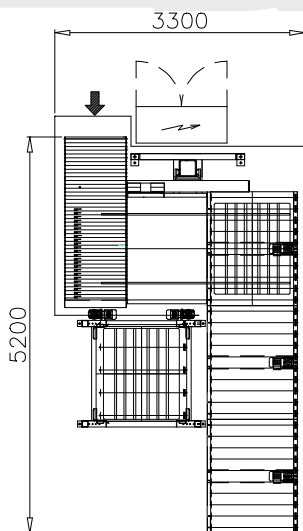

PALSYS Palettierer P10, kompeet met Palletmagazijn en palletbanen

Algemeen:

- = Capaciteit: tot 35 eenheden/min.
- = Laaggewicht: 150-200 kg.
- = Palletafmetingen: 1200 x 1000 en 1200 x 800
- = Besturing: Siemens PLC