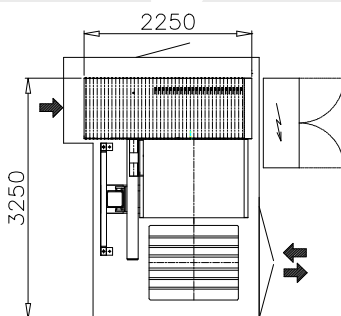

PALSYS palletiser P10, zonder pallettransport; stapelend op een pallet op de vloer.

**Algemeen:**

- = Capaciteit: tot 30 eenheden/min.
- = Laaggewicht: 150-200 kg.
- = Pallet afmetingen: 1200 x 1000 en 1200 x 800
- = Besturing: Siemens PLC